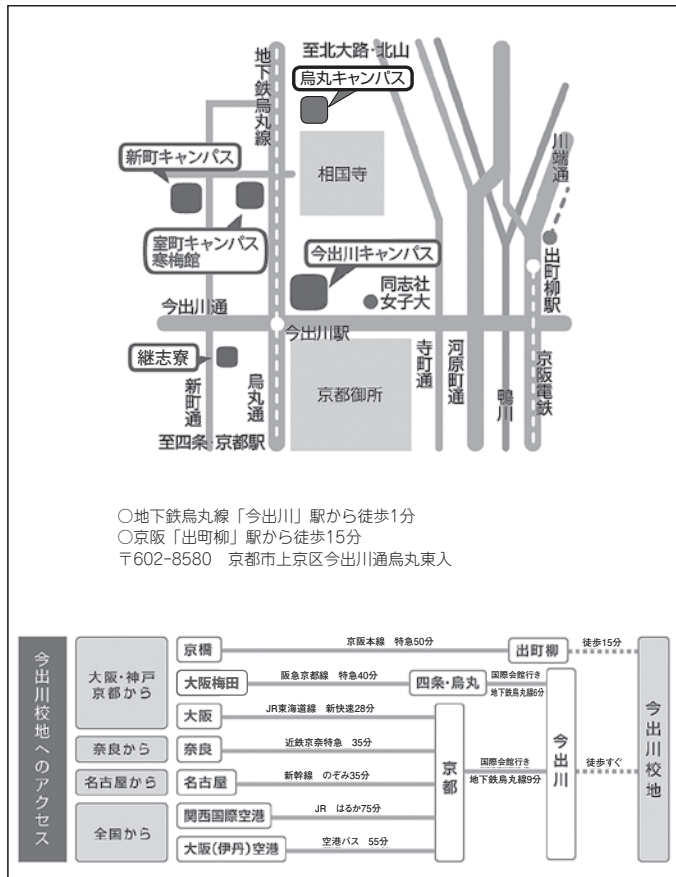

## 今出川校地へのアクセス

同志社大学 今出川校地 (京都市上京区今出川通烏丸東入)  
 アクセスマップ・キャンパスマップ  
<https://www.doshisha.ac.jp/information/campus/access/imadegawa.html>

## Imadegawa Campus : Access

Doshisha University, Imadegawa Campus  
 (Karasuma-higashi-iru, Imadegawa-dori, Kamigyō-ku, Kyoto)  
 For Access Map and Campus Map, visit:  
<https://www.doshisha.ac.jp/en/information/campus/access/imadegawa.html>

## 京田辺校地へのアクセス

同志社大学 京田辺校地 (京都府京田辺市多々羅都谷1-3)  
 アクセスマップ・キャンパスマップ  
<https://www.doshisha.ac.jp/information/campus/access/kyotanabe.html>

## Kyotanabe Campus : Access

Doshisha University, Kyotanabe Campus  
 (1-3 Tataru Miyakodani, Kyotanabe City, Kyoto)  
 For Access Map and Campus Map, visit:  
<https://www.doshisha.ac.jp/en/information/campus/access/kyotanabe.html>