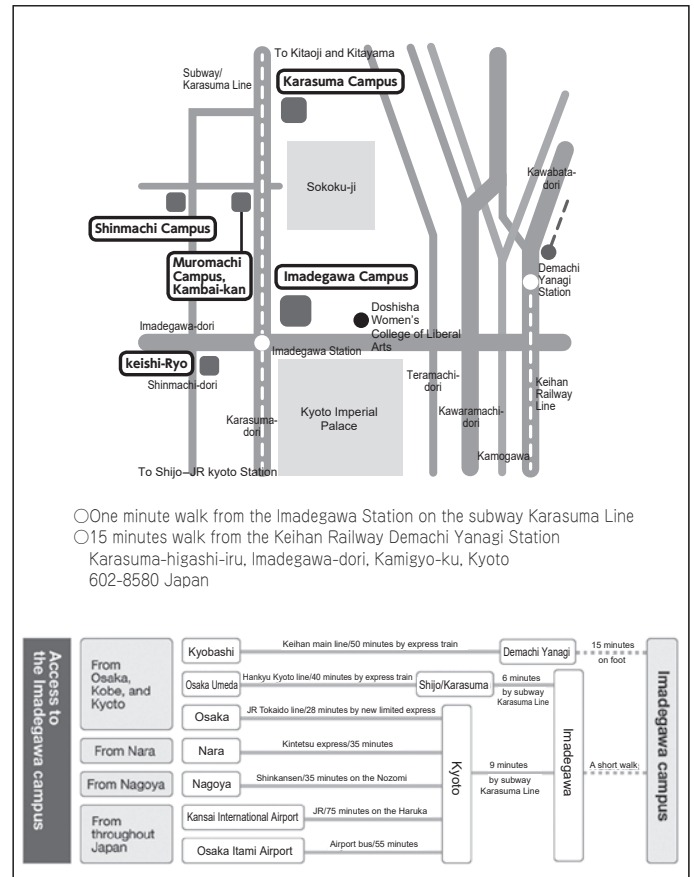

## 今出川校地へのアクセス

同志社大学 今出川校地 (京都市上京区今出川通烏丸東入)  
 アクセスマップ・キャンパスマップ  
<https://www.doshisha.ac.jp/information/campus/access/imadegawa.html>

## Imadegawa Campus : Access

Doshisha University, Imadegawa Campus  
 (Karasuma-higashi-iru, Imadegawa-dori, Kamigyō-ku, Kyoto)  
 For Access Map and Campus Map, visit:  
<https://www.doshisha.ac.jp/en/information/campus/access/imadegawa.html>

## 京田辺校地へのアクセス

同志社大学 京田辺校地 (京都府京田辺市多々羅都谷1-3)  
 アクセスマップ・キャンパスマップ  
<https://www.doshisha.ac.jp/information/campus/access/kyotanabe.html>

## Kyotanabe Campus : Access

Doshisha University, Kyotanabe Campus  
 (1-3 Tataru Miyakodani, Kyotanabe City, Kyoto)  
 For Access Map and Campus Map, visit:  
<https://www.doshisha.ac.jp/en/information/campus/access/kyotanabe.html>