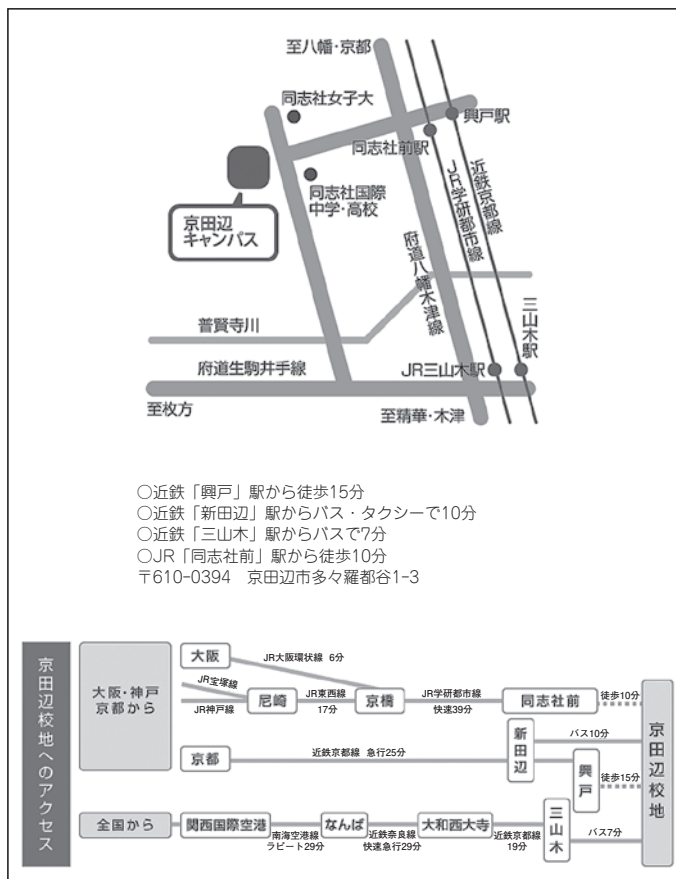

## 今出川校地へのアクセス

同志社大学 今出川校地 (京都市上京区今出川通烏丸東入)  
 アクセスマップ・キャンパスマップ  
<https://www.doshisha.ac.jp/information/campus/access/imadegawa.html>

## Imadegawa Campus : Access

Doshisha University, Imadegawa Campus  
 (Karasuma-higashi-iru, Imadegawa-dori, Kamigyō-ku, Kyoto)  
 For Access Map and Campus Map, visit:  
<https://www.doshisha.ac.jp/en/information/campus/access/imadegawa.html>

## 京田辺校地へのアクセス

同志社大学 京田辺校地 (京都府京田辺市多々羅都谷1-3)  
 アクセスマップ・キャンパスマップ  
<https://www.doshisha.ac.jp/information/campus/access/kyotanabe.html>

## Kyotanabe Campus : Access

Doshisha University, Kyotanabe Campus  
 (1-3 Tataru Miyakodani, Kyotanabe City, Kyoto)  
 For Access Map and Campus Map, visit:  
<https://www.doshisha.ac.jp/en/information/campus/access/kyotanabe.html>