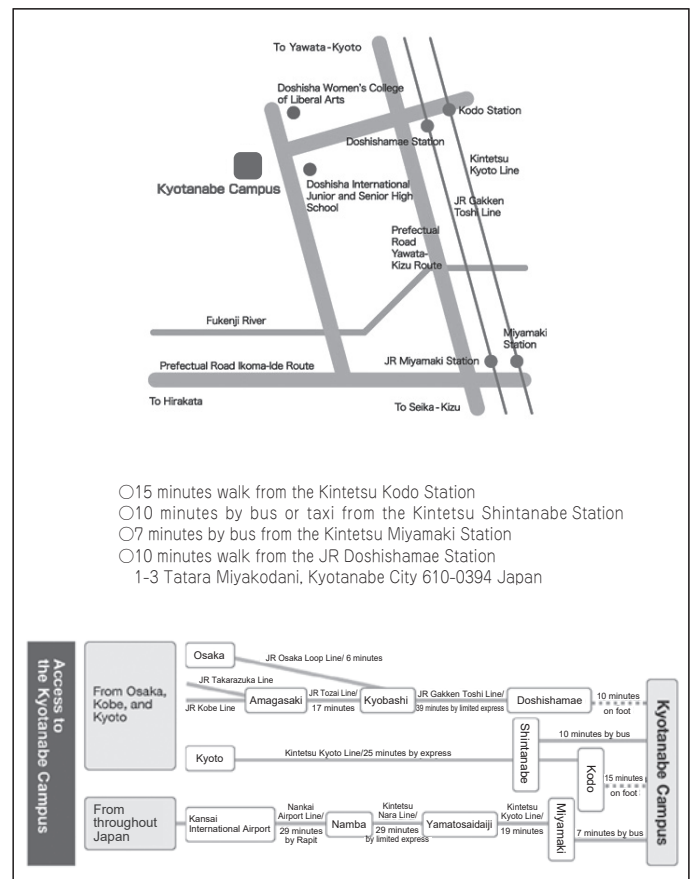

## 今出川校地へのアクセス

同志社大学 今出川校地 (京都市上京区今出川通烏丸東入)  
 アクセスマップ・キャンパスマップ  
<https://www.doshisha.ac.jp/information/campus/access/imadegawa.html>

## Imadegawa Campus : Access

Doshisha University, Imadegawa Campus  
 (Karasuma-higashi-iru, Imadegawa-dori, Kamigyō-ku, Kyoto)  
 For Access Map and Campus Map, visit:  
<https://www.doshisha.ac.jp/en/information/campus/access/imadegawa.html>

## 京田辺校地へのアクセス

同志社大学 京田辺校地 (京都府京田辺市多々羅都谷1-3)  
 アクセスマップ・キャンパスマップ  
<https://www.doshisha.ac.jp/information/campus/access/kyotanabe.html>

## Kyotanabe Campus : Access

Doshisha University, Kyotanabe Campus  
 (1-3 Tataru Miyakodani, Kyotanabe City, Kyoto)  
 For Access Map and Campus Map, visit:  
<https://www.doshisha.ac.jp/en/information/campus/access/kyotanabe.html>