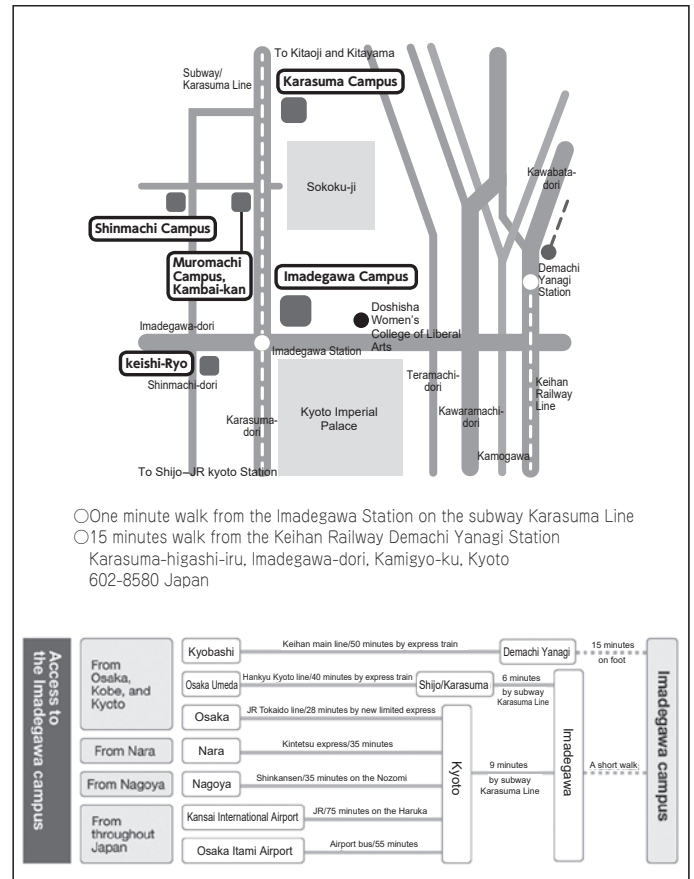

今出川校地へのアクセス

同志社大学 今出川校地 (京都市上京区今出川通烏丸東入)
 アクセスマップ・キャンパスマップ
<https://www.doshisha.ac.jp/information/campus/access/imadegawa.html>

Imadegawa Campus : Access

Doshisha University, Imadegawa Campus
 (Karasuma-higashi-iru, Imadegawa-dori, Kamigyō-ku, Kyoto)
 For Access Map and Campus Map, visit:
<https://www.doshisha.ac.jp/en/information/campus/access/imadegawa.html>

京田辺校地へのアクセス

同志社大学 京田辺校地 (京都府京田辺市多々羅都谷1-3)
 アクセスマップ・キャンパスマップ
<https://www.doshisha.ac.jp/information/campus/access/kyotanabe.html>

Kyotanabe Campus : Access

Doshisha University, Kyotanabe Campus
 (1-3 Tataru Miyakodani, Kyotanabe City, Kyoto)
 For Access Map and Campus Map, visit:
<https://www.doshisha.ac.jp/en/information/campus/access/kyotanabe.html>