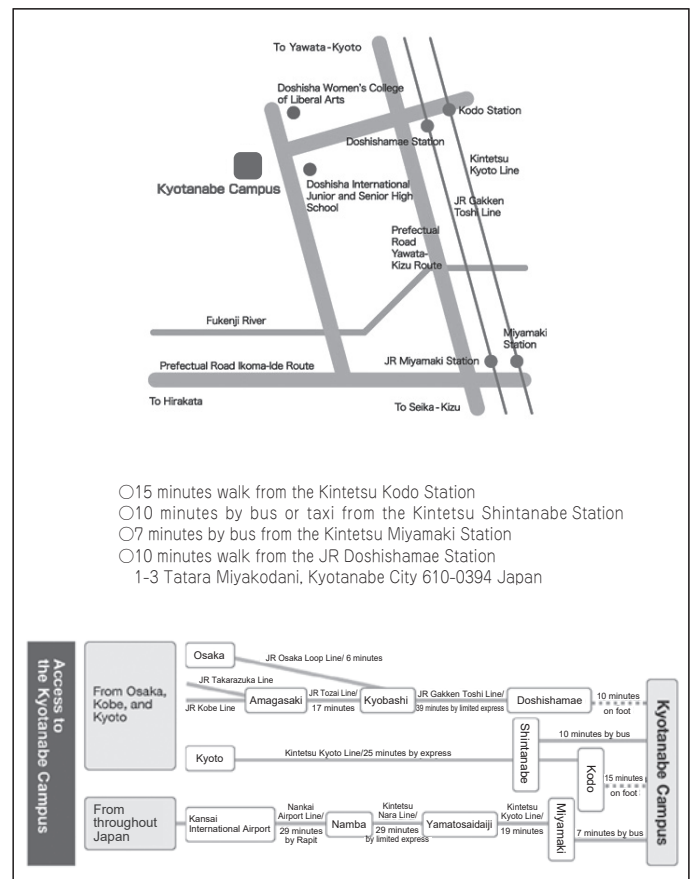

今出川校地へのアクセス

同志社大学 今出川校地 (京都市上京区今出川通烏丸東入)
 アクセスマップ・キャンパスマップ
<https://www.doshisha.ac.jp/information/campus/access/imadegawa.html>

Imadegawa Campus : Access

Doshisha University, Imadegawa Campus
 (Karasuma-higashi-iru, Imadegawa-dori, Kamigyō-ku, Kyoto)
 For Access Map and Campus Map, visit:
<https://www.doshisha.ac.jp/en/information/campus/access/imadegawa.html>

京田辺校地へのアクセス

同志社大学 京田辺校地 (京都府京田辺市多々羅都谷1-3)
 アクセスマップ・キャンパスマップ
<https://www.doshisha.ac.jp/information/campus/access/kyotanabe.html>

Kyotanabe Campus : Access

Doshisha University, Kyotanabe Campus
 (1-3 Tataru Miyakodani, Kyotanabe City, Kyoto)
 For Access Map and Campus Map, visit:
<https://www.doshisha.ac.jp/en/information/campus/access/kyotanabe.html>