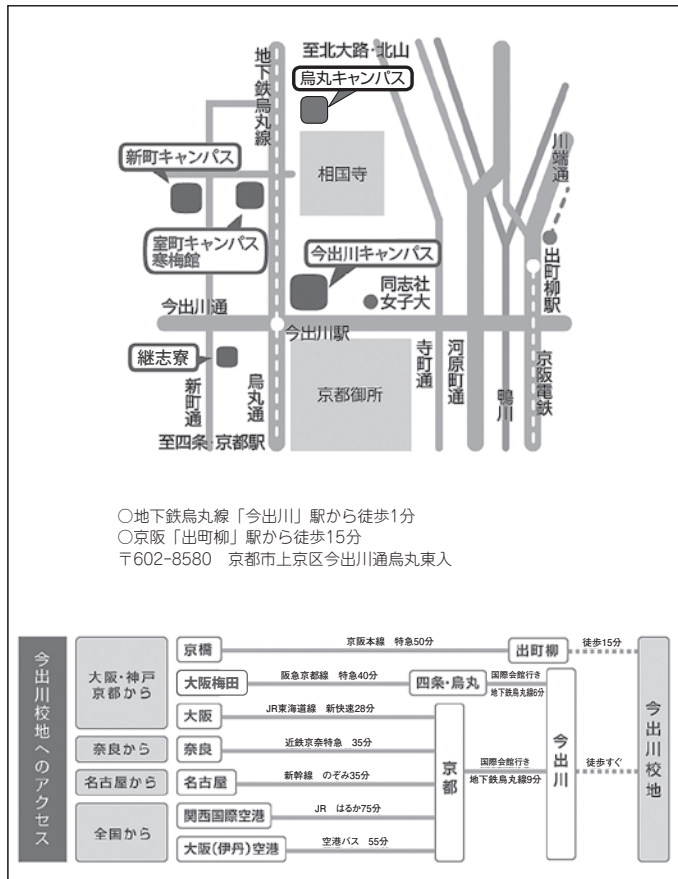

今出川校地へのアクセス

同志社大学 今出川校地 (京都市上京区今出川通烏丸東入)
 アクセスマップ・キャンパスマップ
<https://www.doshisha.ac.jp/information/campus/access/imadegawa.html>

Imadegawa Campus : Access

Doshisha University, Imadegawa Campus
 (Karasuma-higashi-iru, Imadegawa-dori, Kamigyō-ku, Kyoto)
 For Access Map and Campus Map, visit:
<https://www.doshisha.ac.jp/en/information/campus/access/imadegawa.html>

京田辺校地へのアクセス

同志社大学 京田辺校地 (京都府京田辺市多々羅都谷1-3)
 アクセスマップ・キャンパスマップ
<https://www.doshisha.ac.jp/information/campus/access/kyotanabe.html>

Kyotanabe Campus : Access

Doshisha University, Kyotanabe Campus
 (1-3 Tataru Miyakodani, Kyotanabe City, Kyoto)
 For Access Map and Campus Map, visit:
<https://www.doshisha.ac.jp/en/information/campus/access/kyotanabe.html>