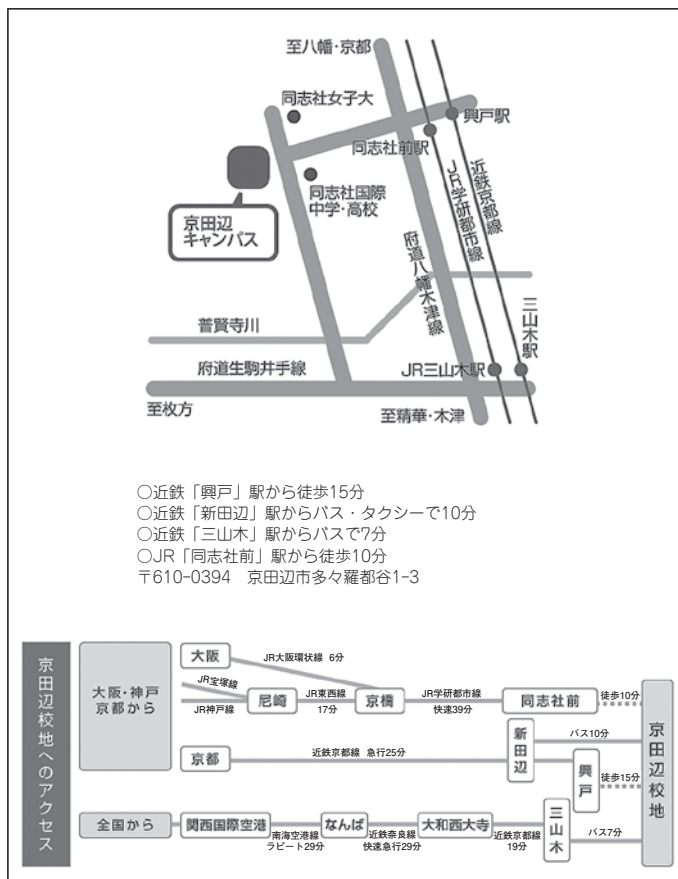

今出川校地へのアクセス

同志社大学 今出川校地 (京都市上京区今出川通烏丸東入)
 アクセスマップ・キャンパスマップ
<https://www.doshisha.ac.jp/information/campus/access/imadegawa.html>

Imadegawa Campus : Access

Doshisha University, Imadegawa Campus
 (Karasuma-higashi-iru, Imadegawa-dori, Kamigyō-ku, Kyoto)
 For Access Map and Campus Map, visit:
<https://www.doshisha.ac.jp/en/information/campus/access/imadegawa.html>

京田辺校地へのアクセス

同志社大学 京田辺校地 (京都府京田辺市多々羅都谷1-3)
 アクセスマップ・キャンパスマップ
<https://www.doshisha.ac.jp/information/campus/access/kyotanabe.html>

Kyotanabe Campus : Access

Doshisha University, Kyotanabe Campus
 (1-3 Tataru Miyakodani, Kyotanabe City, Kyoto)
 For Access Map and Campus Map, visit:
<https://www.doshisha.ac.jp/en/information/campus/access/kyotanabe.html>